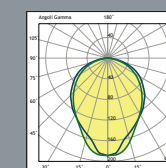

LED 44W 4000K